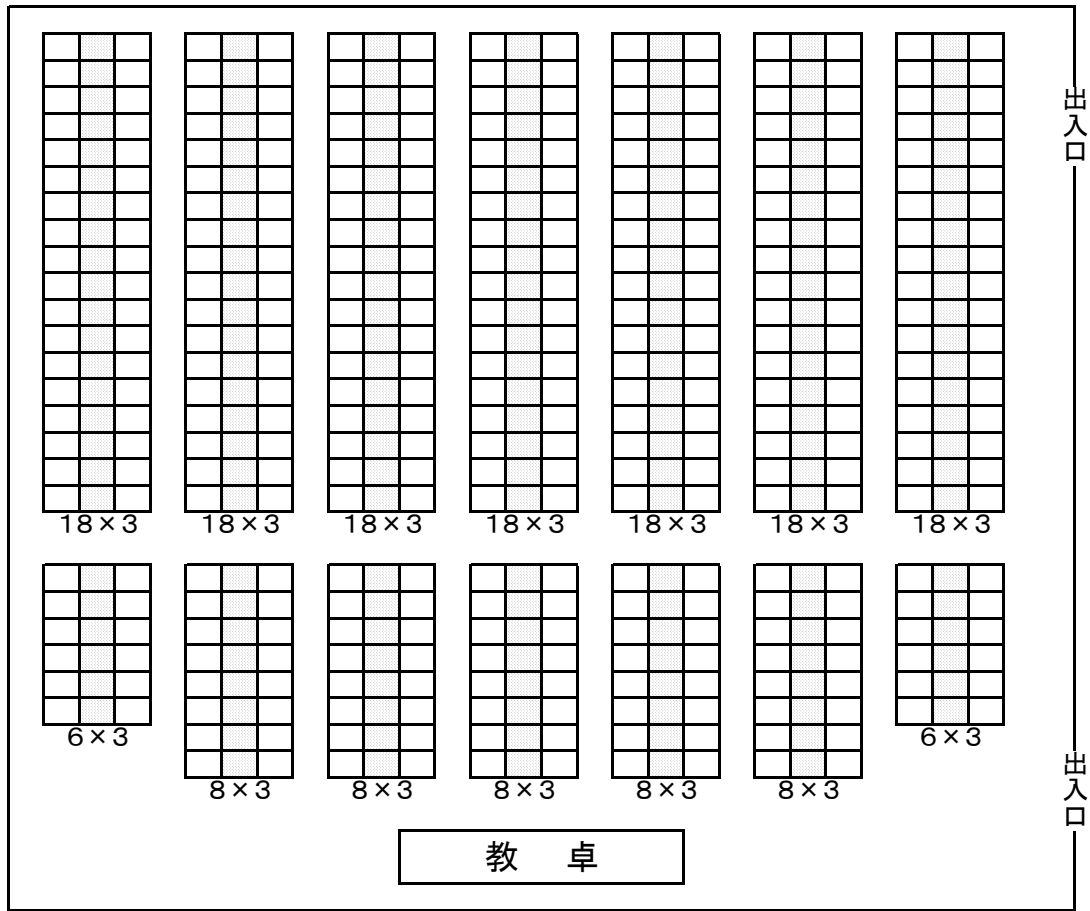

教室別設備表【座席配置図付】

2号館									
教室番号	222	マイク	有線	1	プラズマ		教卓	コンセント	○
			無線	2					
授業座席数	534	OHC		○	プロジェクタ	○	学生	有線LAN	○
		OHP			ブルーレイ	○		PC	
試験座席数	356	暗幕			VHS		学生	コンセント	
		ホワイトボード			DVC			有線LAN	
座席形状	固定	黒板		○	テープレコーダー		学生	無線LAN	○
		可動式ホワイトボード			LD			PC	
		可動式黒板			メモ	内線電話 208番			

座席配置図

■試験座席数・・・356